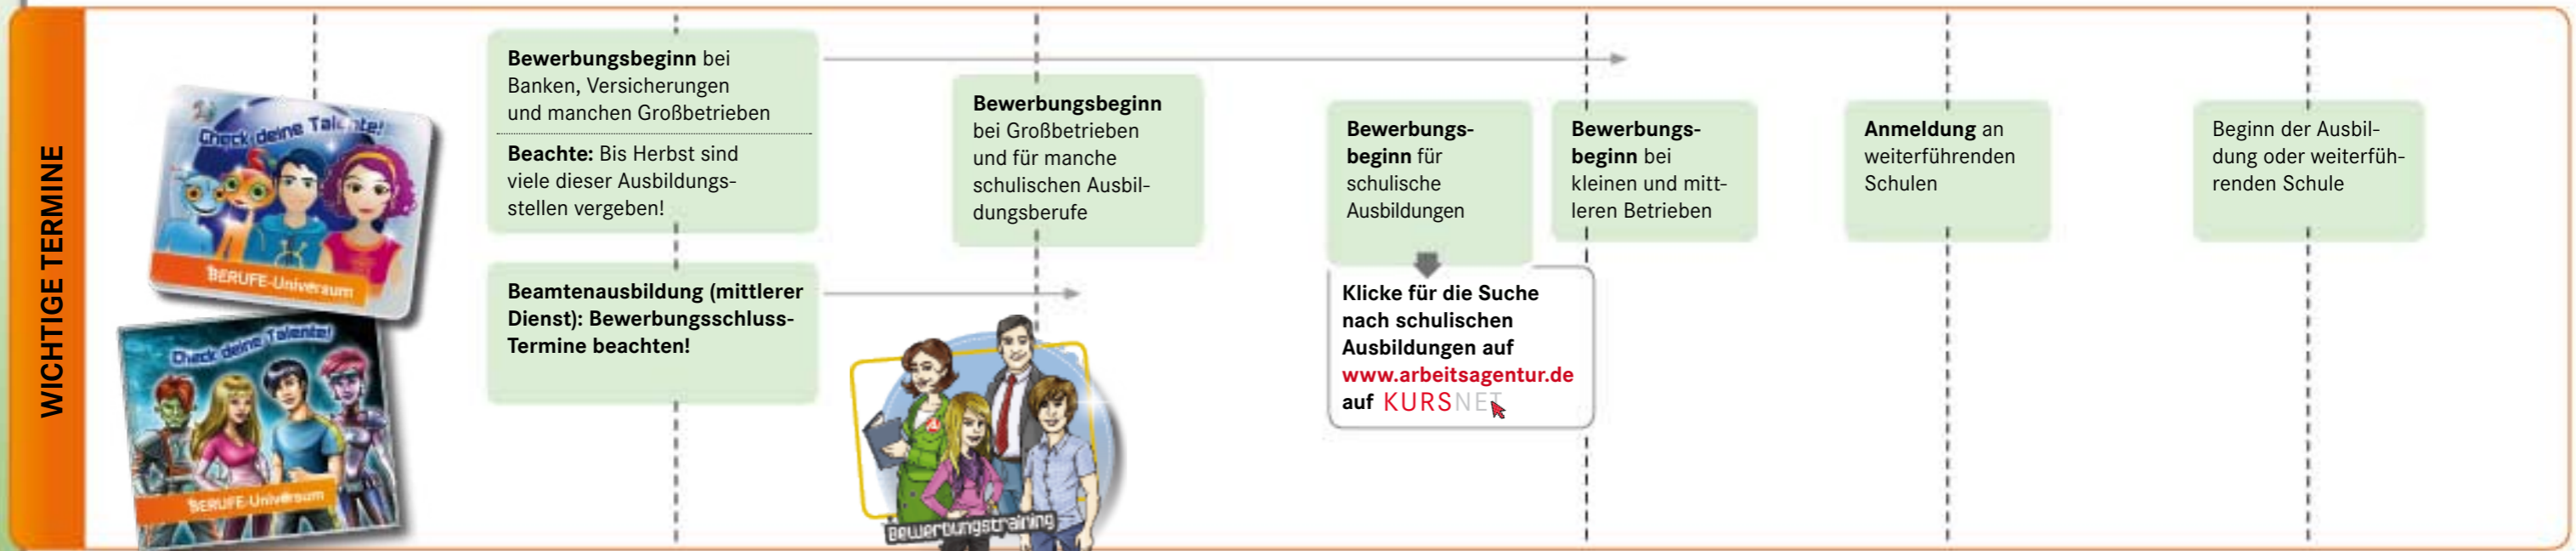

DEIN BERUFSWAHL FAHRPLAN

*Festnetzpreis 3,9 ct/min; Mobilfunkpreise höchstens 42 ct/min